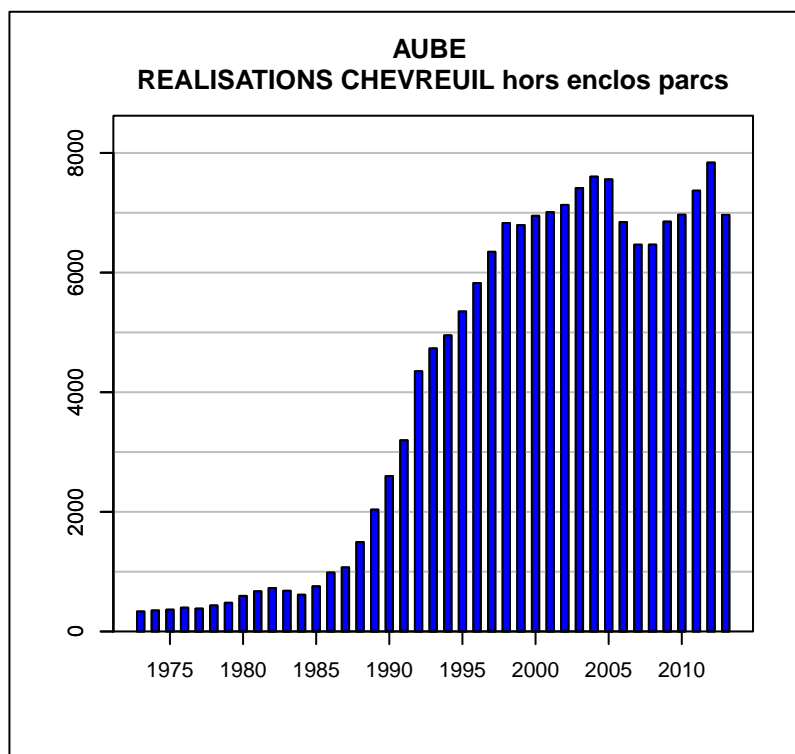

TABLEAU DE CHASSE CERF ELAPHE AUBE

Année de début de campagne	Réalisations hors enclos parcs
1973	26
1974	31
1975	32
1976	40
1977	45
1978	45
1979	76
1980	101
1981	151
1982	119
1983	76
1984	40
1985	56
1986	66
1987	54
1988	81
1989	93
1990	168
1991	203
1992	286
1993	255
1994	226
1995	220
1996	273
1997	385
1998	358
1999	427
2000	521
2001	529
2002	617
2003	636
2004	629
2005	527
2006	551
2007	476
2008	512
2009	588
2010	634
2011	684
2012	735
2013	1033

Données issues du Réseau "Ongulés Sauvages ONCFS/FNC/FDC"

TABLEAU DE CHASSE CHEVREUIL AUBE

Année de début de campagne	Réalisations hors enclos parcs
1973	334
1974	351
1975	365
1976	398
1977	382
1978	435
1979	480
1980	595
1981	671
1982	726
1983	680
1984	614
1985	755
1986	988
1987	1071
1988	1495
1989	2037
1990	2597
1991	3196
1992	4350
1993	4732
1994	4950
1995	5350
1996	5826
1997	6347
1998	6828
1999	6794
2000	6949
2001	7011
2002	7131
2003	7414
2004	7604
2005	7558
2006	6844
2007	6466
2008	6467
2009	6852
2010	6969
2011	7369
2012	7839
2013	6965