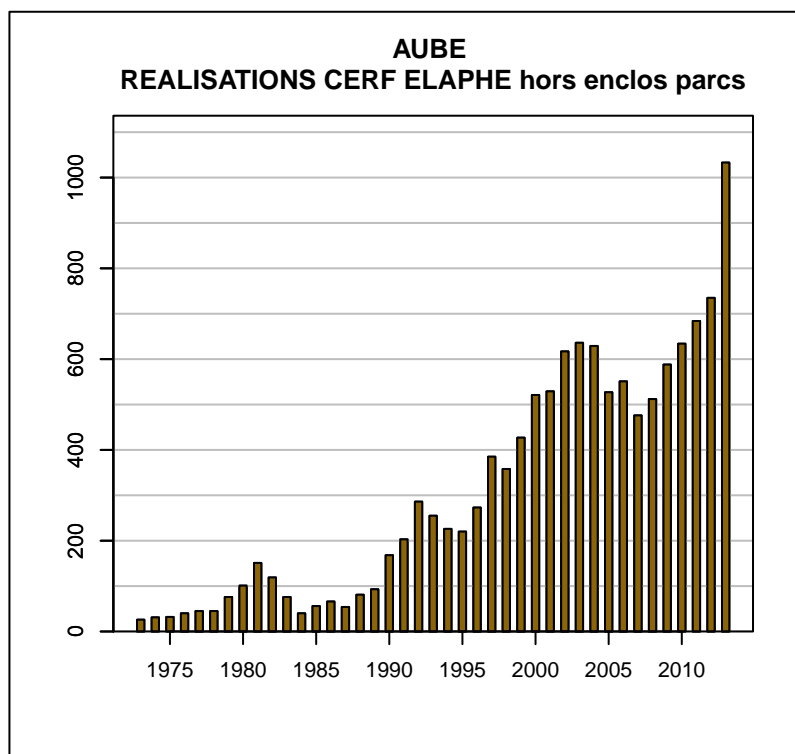

TABLEAU DE CHASSE CERF ELAPHE AUBE

Année de début de campagne	Réalisations hors enclos parcs
1973	26
1974	31
1975	32
1976	40
1977	45
1978	45
1979	76
1980	101
1981	151
1982	119
1983	76
1984	40
1985	56
1986	66
1987	54
1988	81
1989	93
1990	168
1991	203
1992	286
1993	255
1994	226
1995	220
1996	273
1997	385
1998	358
1999	427
2000	521
2001	529
2002	617
2003	636
2004	629
2005	527
2006	551
2007	476
2008	512
2009	588
2010	634
2011	684
2012	735
2013	1033

Données issues du Réseau "Ongulés Sauvages ONCFS/FNC/FDC"

TABLEAU DE CHASSE CHEVREUIL AUBE

Année de début de campagne	Réalisations hors enclos parcs
1973	334
1974	351
1975	365
1976	398
1977	382
1978	435
1979	480
1980	595
1981	671
1982	726
1983	680
1984	614
1985	755
1986	988
1987	1071
1988	1495
1989	2037
1990	2597
1991	3196
1992	4350
1993	4732
1994	4950
1995	5350
1996	5826
1997	6347
1998	6828
1999	6794
2000	6949
2001	7011
2002	7131
2003	7414
2004	7604
2005	7558
2006	6844
2007	6466
2008	6467
2009	6852
2010	6969
2011	7369
2012	7839
2013	6965

Données issues du Réseau "Ongulés Sauvages ONCFS/FNC/FDC"

TABLEAU DE CHASSE SANGLIER AUBE

Année de début de campagne	Réalisations hors enclos parcs
1973	508
1974	520
1975	732
1976	380
1977	267
1978	562
1979	425
1980	720
1981	397
1982	302
1983	404
1984	454
1985	632
1986	693
1987	555
1988	735
1989	1427
1990	1682
1991	2251
1992	2126
1993	2253
1994	3100
1995	2968
1996	3396
1997	3262
1998	3208
1999	3150
2000	4230
2001	4779
2002	6288
2003	6381
2004	6212
2005	5650
2006	5125
2007	6516
2008	8929
2009	7104
2010	8000
2011	6930
2012	6897
2013	6969