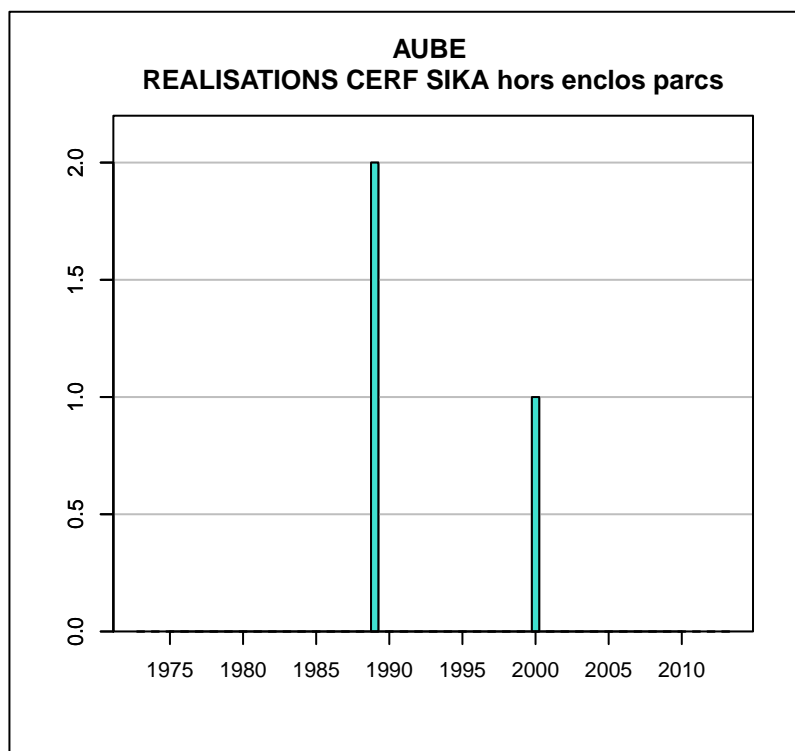

Données issues du Réseau "Ongulés Sauvages ONCFS/FNC/FDC"

TABLEAU DE CHASSE SANGLIER AUBE

Année de début de campagne	Réalisations hors enclos parcs
1973	508
1974	520
1975	732
1976	380
1977	267
1978	562
1979	425
1980	720
1981	397
1982	302
1983	404
1984	454
1985	632
1986	693
1987	555
1988	735
1989	1427
1990	1682
1991	2251
1992	2126
1993	2253
1994	3100
1995	2968
1996	3396
1997	3262
1998	3208
1999	3150
2000	4230
2001	4779
2002	6288
2003	6381
2004	6212
2005	5650
2006	5125
2007	6516
2008	8929
2009	7104
2010	8000
2011	6930
2012	6897
2013	6969

Données issues du Réseau "Ongulés Sauvages ONCFS/FNC/FDC"

TABLEAU DE CHASSE MOUFLON AUBE

Année de début de campagne	Réalisations hors enclos parcs
2007	0
2008	0
2009	0
2010	0
2012	0
2013	0

Données issues du Réseau "Ongulés Sauvages ONCFS/FNC/FDC"

TABLEAU DE CHASSE DAIM AUBE

Année de début de campagne	Réalisations hors enclos parcs
1987	0
1991	0
1992	0
1993	0
2000	0
2001	0
2002	0
2003	0
2004	0
2005	0
2006	3
2007	2
2008	0
2009	0
2010	0
2011	14
2012	6
2013	0

Données issues du Réseau "Ongulés Sauvages ONCFS/FNC/FDC"

TABLEAU DE CHASSE CERF SIKA AUBE

Année de début de campagne	Réalisations hors enclos parcs
1988	0
1989	2
1991	0
2000	1
2001	0
2002	0
2003	0
2004	0
2005	0
2006	0
2007	0
2008	0
2009	0
2010	0
2012	0
2013	0