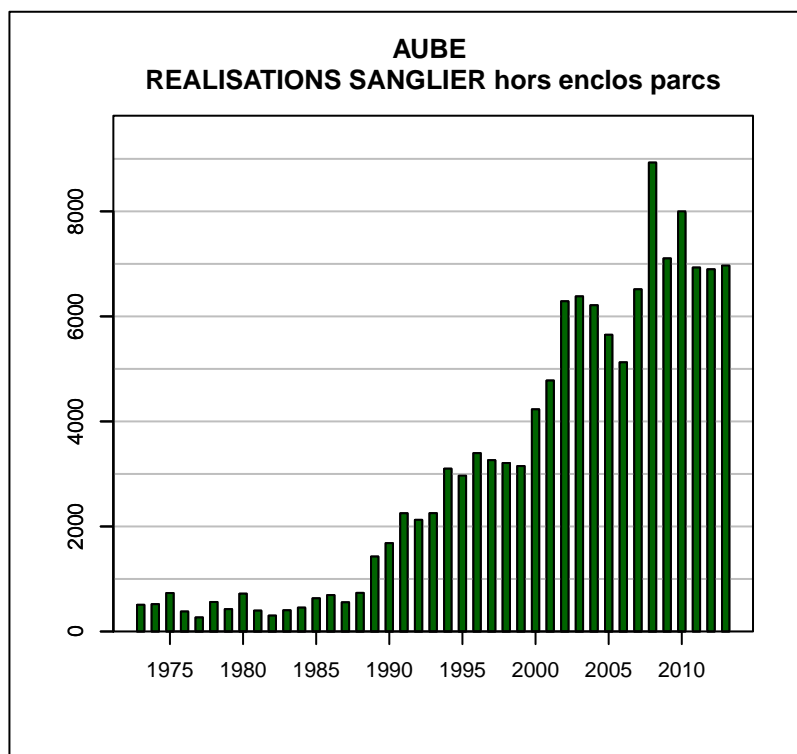

TABLEAU DE CHASSE CERF ELAPHE AUBE

Année de début de campagne	Réalisations hors enclos parcs
1973	26
1974	31
1975	32
1976	40
1977	45
1978	45
1979	76
1980	101
1981	151
1982	119
1983	76
1984	40
1985	56
1986	66
1987	54
1988	81
1989	93
1990	168
1991	203
1992	286
1993	255
1994	226
1995	220
1996	273
1997	385
1998	358
1999	427
2000	521
2001	529
2002	617
2003	636
2004	629
2005	527
2006	551
2007	476
2008	512
2009	588
2010	634
2011	684
2012	735
2013	1033

Données issues du Réseau "Ongulés Sauvages ONCFS/FNC/FDC"

TABLEAU DE CHASSE CHEVREUIL AUBE

Année de début de campagne	Réalisations hors enclos parcs
1973	334
1974	351
1975	365
1976	398
1977	382
1978	435
1979	480
1980	595
1981	671
1982	726
1983	680
1984	614
1985	755
1986	988
1987	1071
1988	1495
1989	2037
1990	2597
1991	3196
1992	4350
1993	4732
1994	4950
1995	5350
1996	5826
1997	6347
1998	6828
1999	6794
2000	6949
2001	7011
2002	7131
2003	7414
2004	7604
2005	7558
2006	6844
2007	6466
2008	6467
2009	6852
2010	6969
2011	7369
2012	7839
2013	6965

Données issues du Réseau "Ongulés Sauvages ONCFS/FNC/FDC"

TABLEAU DE CHASSE SANGLIER AUBE

Année de début de campagne	Réalisations hors enclos parcs
1973	508
1974	520
1975	732
1976	380
1977	267
1978	562
1979	425
1980	720
1981	397
1982	302
1983	404
1984	454
1985	632
1986	693
1987	555
1988	735
1989	1427
1990	1682
1991	2251
1992	2126
1993	2253
1994	3100
1995	2968
1996	3396
1997	3262
1998	3208
1999	3150
2000	4230
2001	4779
2002	6288
2003	6381
2004	6212
2005	5650
2006	5125
2007	6516
2008	8929
2009	7104
2010	8000
2011	6930
2012	6897
2013	6969