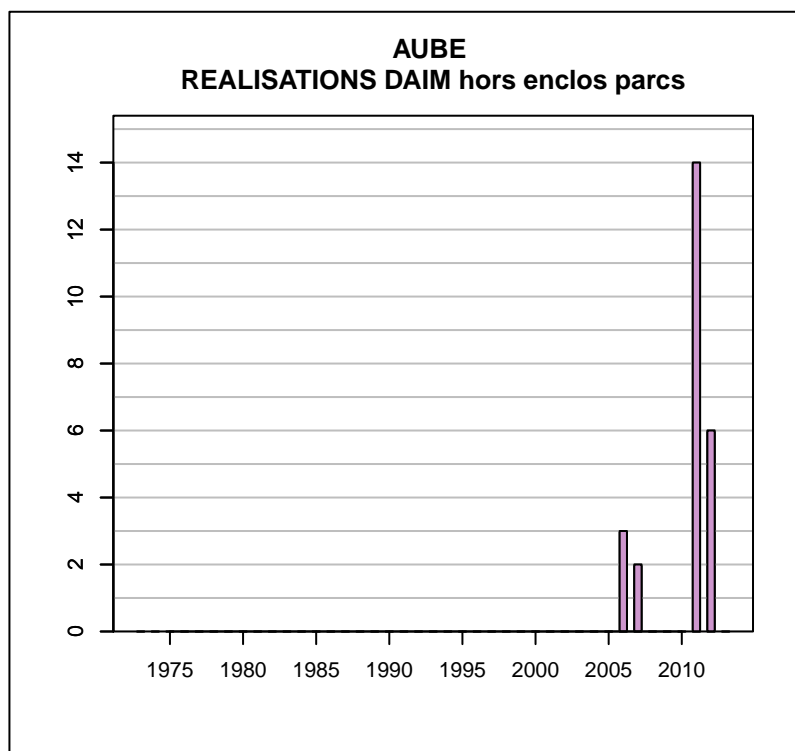

Données issues du Réseau "Ongulés Sauvages ONCFS/FNC/FDC"

TABLEAU DE CHASSE SANGLIER AUBE

Année de début de campagne	Réalisations hors enclos parcs
1973	508
1974	520
1975	732
1976	380
1977	267
1978	562
1979	425
1980	720
1981	397
1982	302
1983	404
1984	454
1985	632
1986	693
1987	555
1988	735
1989	1427
1990	1682
1991	2251
1992	2126
1993	2253
1994	3100
1995	2968
1996	3396
1997	3262
1998	3208
1999	3150
2000	4230
2001	4779
2002	6288
2003	6381
2004	6212
2005	5650
2006	5125
2007	6516
2008	8929
2009	7104
2010	8000
2011	6930
2012	6897
2013	6969

Données issues du Réseau "Ongulés Sauvages ONCFS/FNC/FDC"

TABLEAU DE CHASSE MOUFLON AUBE

Année de début de campagne	Réalisations hors enclos parcs
2007	0
2008	0
2009	0
2010	0
2012	0
2013	0

Données issues du Réseau "Ongulés Sauvages ONCFS/FNC/FDC"

TABLEAU DE CHASSE DAIM AUBE

Année de début de campagne	Réalisations hors enclos parcs
1987	0
1991	0
1992	0
1993	0
2000	0
2001	0
2002	0
2003	0
2004	0
2005	0
2006	3
2007	2
2008	0
2009	0
2010	0
2011	14
2012	6
2013	0