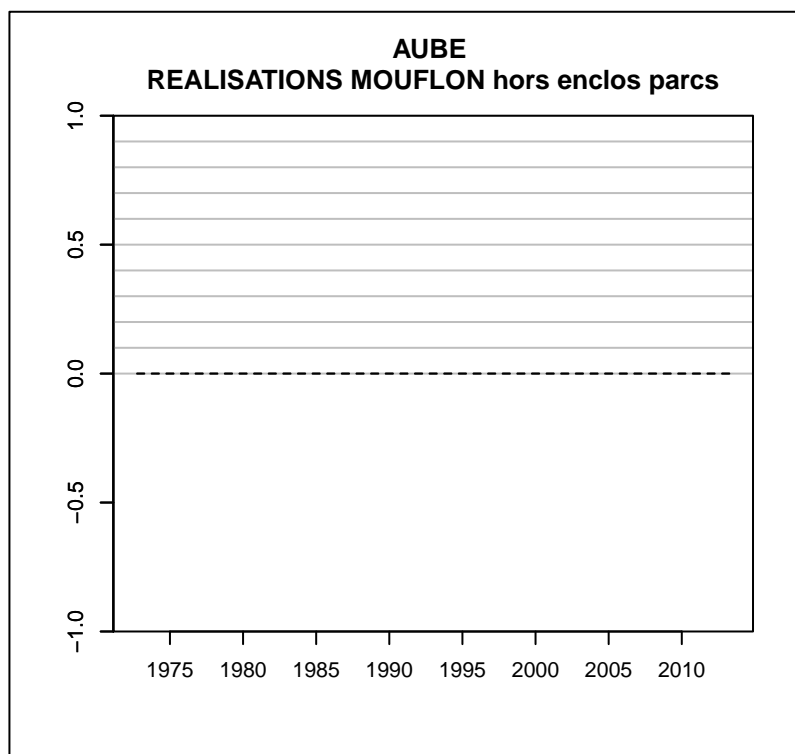

Données issues du Réseau "Ongulés Sauvages ONCFS/FNC/FDC"

TABLEAU DE CHASSE CHEVREUIL AUBE

Année de début de campagne	Réalisations hors enclos parcs
1973	334
1974	351
1975	365
1976	398
1977	382
1978	435
1979	480
1980	595
1981	671
1982	726
1983	680
1984	614
1985	755
1986	988
1987	1071
1988	1495
1989	2037
1990	2597
1991	3196
1992	4350
1993	4732
1994	4950
1995	5350
1996	5826
1997	6347
1998	6828
1999	6794
2000	6949
2001	7011
2002	7131
2003	7414
2004	7604
2005	7558
2006	6844
2007	6466
2008	6467
2009	6852
2010	6969
2011	7369
2012	7839
2013	6965

Données issues du Réseau "Ongulés Sauvages ONCFS/FNC/FDC"

TABLEAU DE CHASSE SANGLIER AUBE

Année de début de campagne	Réalisations hors enclos parcs
1973	508
1974	520
1975	732
1976	380
1977	267
1978	562
1979	425
1980	720
1981	397
1982	302
1983	404
1984	454
1985	632
1986	693
1987	555
1988	735
1989	1427
1990	1682
1991	2251
1992	2126
1993	2253
1994	3100
1995	2968
1996	3396
1997	3262
1998	3208
1999	3150
2000	4230
2001	4779
2002	6288
2003	6381
2004	6212
2005	5650
2006	5125
2007	6516
2008	8929
2009	7104
2010	8000
2011	6930
2012	6897
2013	6969

Données issues du Réseau "Ongulés Sauvages ONCFS/FNC/FDC"

TABLEAU DE CHASSE MOUFLON AUBE

Année de début de campagne	Réalisations hors enclos parcs
2007	0
2008	0
2009	0
2010	0
2012	0
2013	0

Données issues du Réseau "Ongulés Sauvages ONCFS/FNC/FDC"